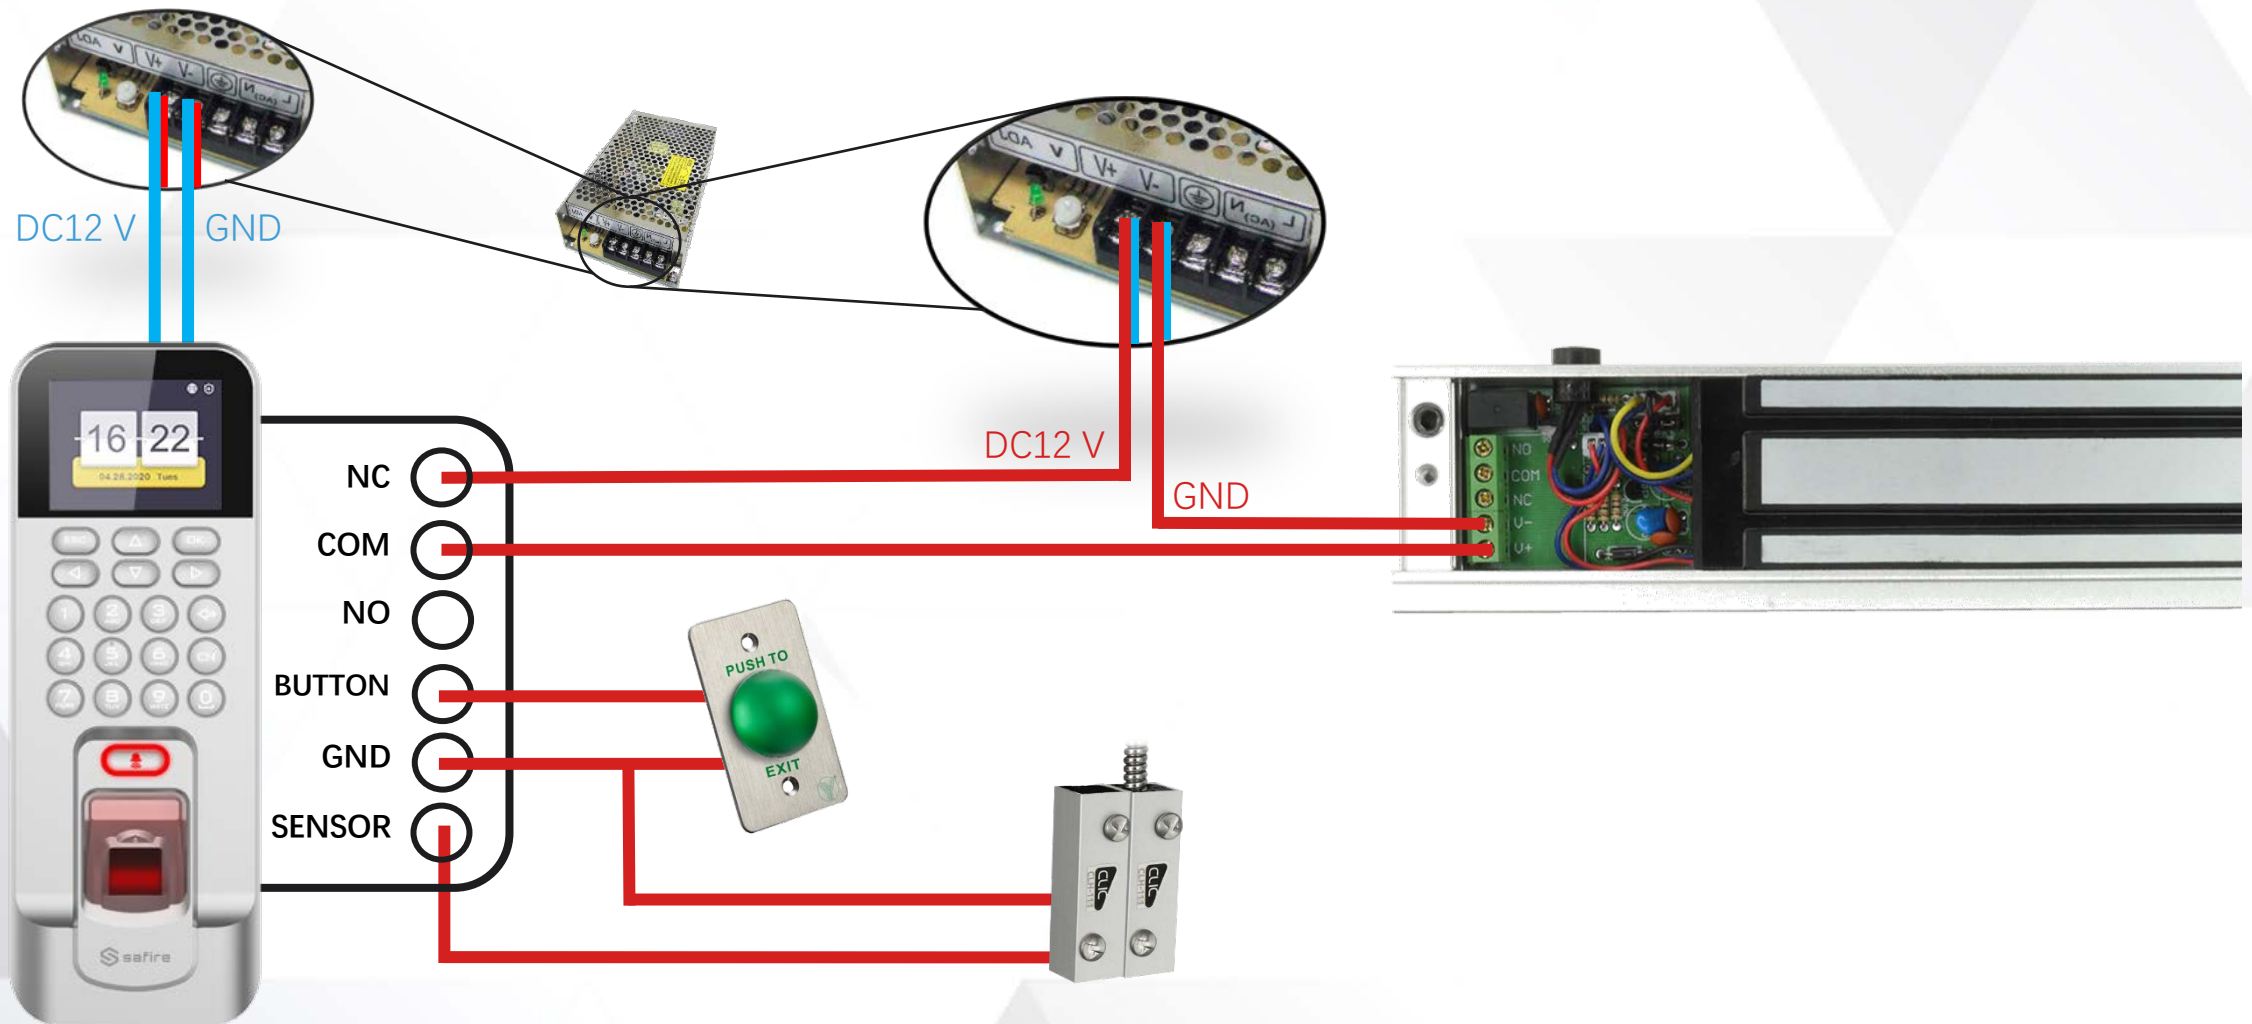

SF-AC3076KMFR-IP-TM

Accesso via RF con supporto
Connessione TCP/IP e WiFi
50.000 utenti y 100.000 registri
Schermo 7" TFT a colori
Controllo Presenze
Rilevazione Febbre
Verifica presenza mascherina

SF-ACMETAL-TCAM-IP

Arco rilevatore metalli
Connessione TCP/IP
18 aree di rilevazione
Schermo LCD a colori

TLC bodytemp integrata
160x120 ossido di Vanadio
Rilevazione Febbre
Ingressi e Uscite di allarme

CONNESSIONE ALLA SERRATURA

Alimentare sempre Serratura e Dispositivo

CONNESSIONE ALLA SERRATURA

Alimentare sempre Serratura e Dispositivo

CONNESSIONE ALLA SERRATURA

Alimentare sempre Serratura e Dispositivo

UN UNICO INTORNO

Software e APP, tutto gratuito