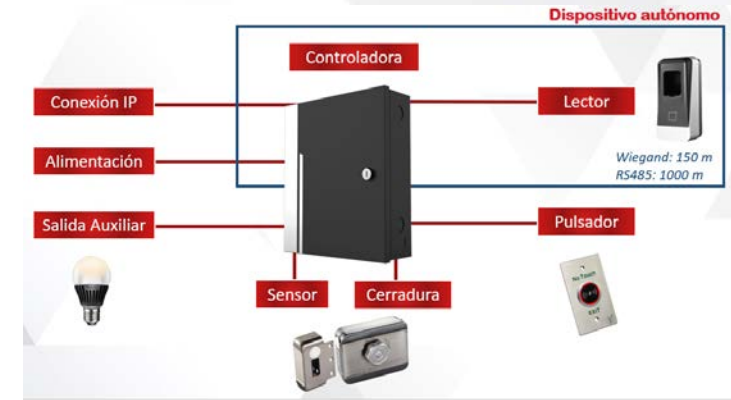

Arco rilevatore metalli
Connessione TCP/IP
18 aree di rilevazione
Schermo LCD a colori

TLC bodytemp integrata
160x120 ossido di Vanadio
Rilevazione Febbre
Ingressi e Uscite di allarme

CONNESSIONE ALLA SERRATURA

Alimentare sempre Serratura e Dispositivo

CONNESSIONE ALLA SERRATURA

Alimentare sempre Serratura e Dispositivo

CONNESSIONE ALLA SERRATURA

Alimentare sempre Serratura e Dispositivo

UN UNICO INTORNO

Software e APP, tutto gratuito

Software di gestione per la Sicurezza

Safire Control Center

Software di gestione per la Sicurezza

Potenza e versatilità

64 dispositivi
3200 Persone
128 gruppi

256 E-maps
256 canali video

4 monitor
64 canali live