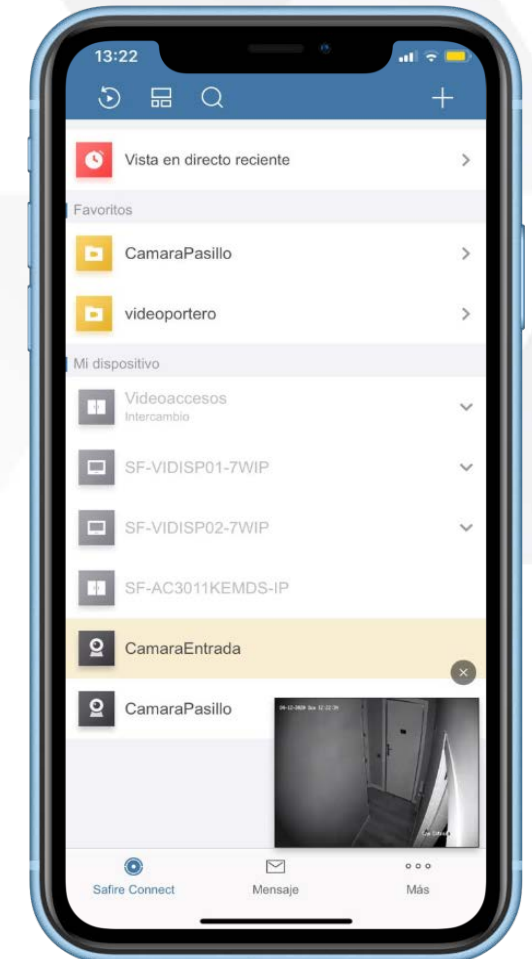

Software e APP, tutto gratuito

Software di gestione per la Sicurezza