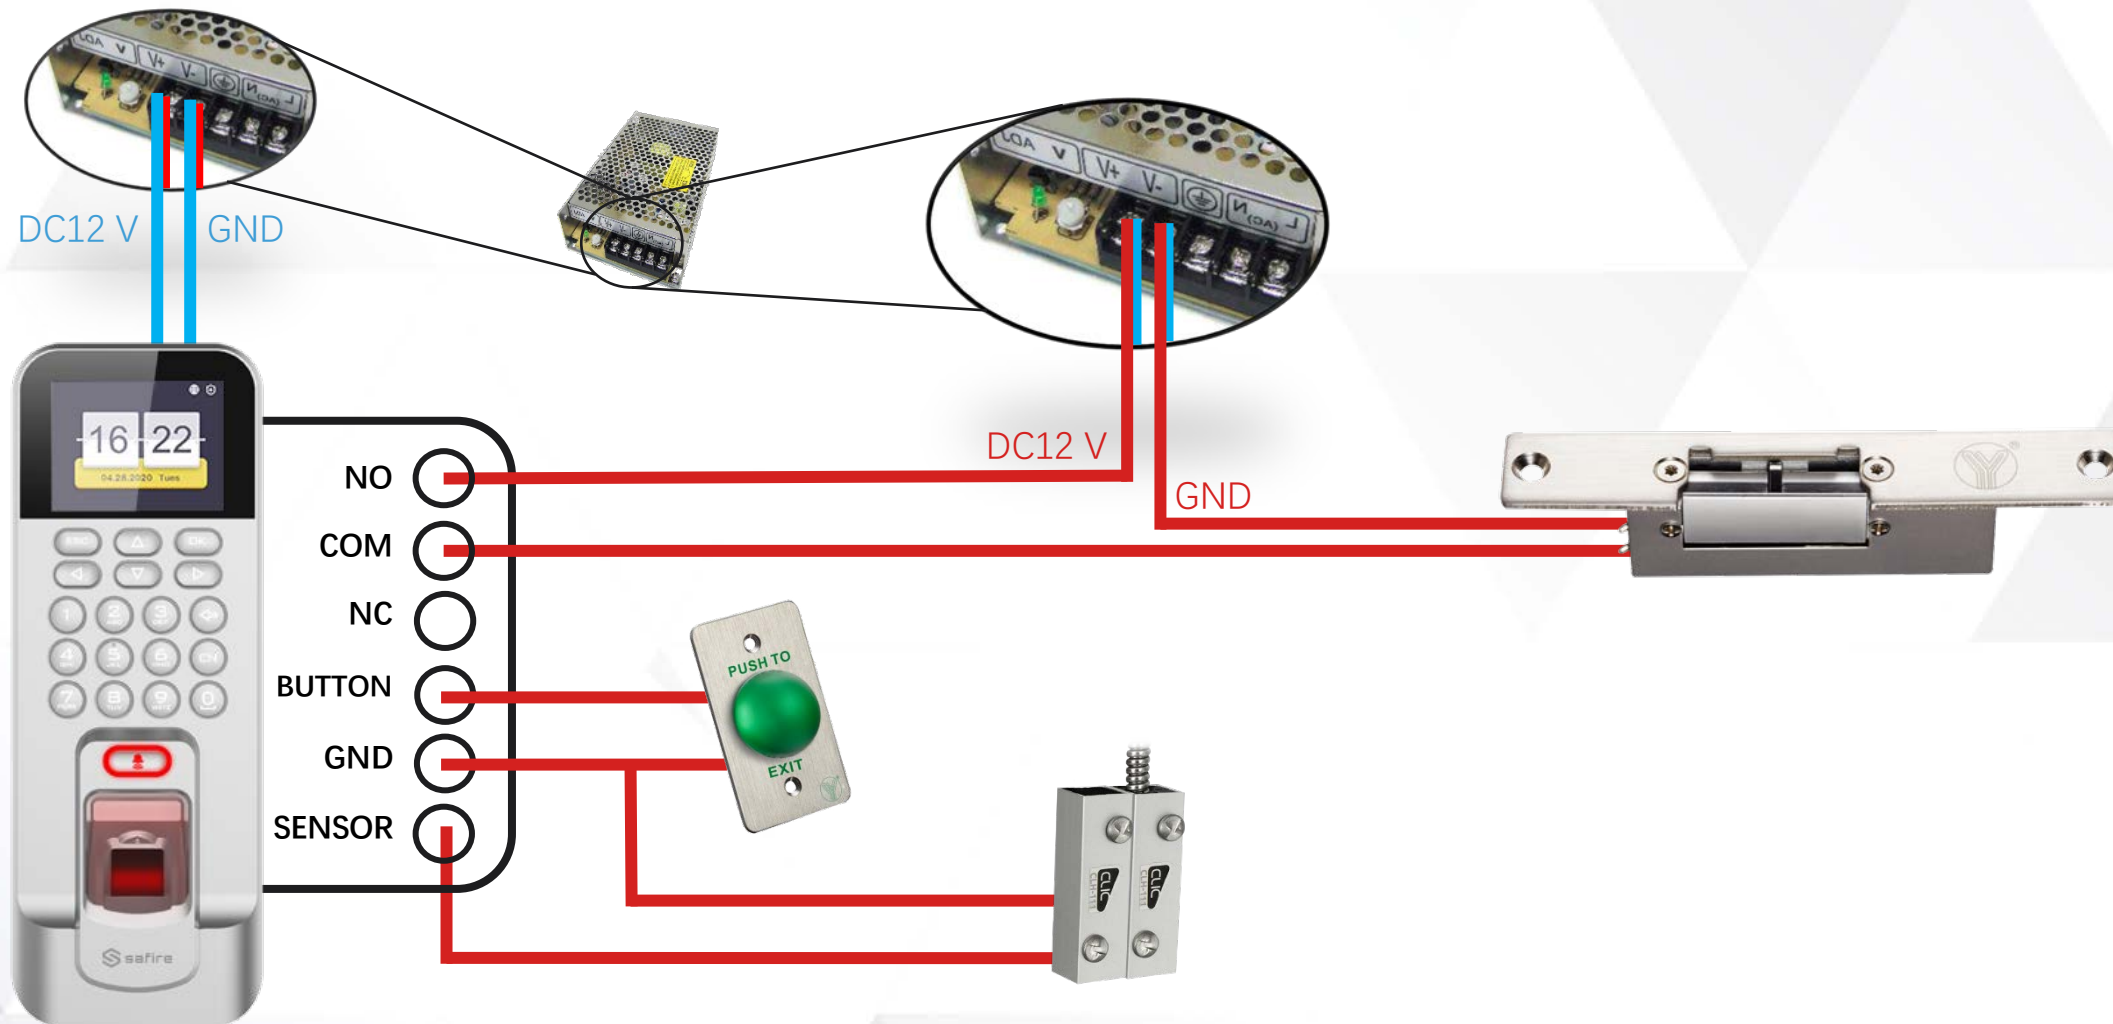

SF-AC3076KMFR-IP-TM

Accesso via RF con supporto
Connessione TCP/IP e WiFi
50.000 utenti y 100.000 registri
Schermo 7" TFT a colori
Controllo Presenze
Rilevazione Febbre
Verifica presenza mascherina

SF-ACMETAL-TCAM-IP

Arco rilevatore metalli
Connessione TCP/IP
18 aree di rilevazione
Schermo LCD a colori

TLC bodytemp integrata
160x120 ossido di Vanadio
Rilevazione Febbre
Ingressi e Uscite di allarme

CONNESSIONE ALLA SERRATURA

Alimentare sempre Serratura e Dispositivo

CONNESSIONE ALLA SERRATURA

Alimentare sempre Serratura e Dispositivo

CONNESSIONE ALLA SERRATURA

Alimentare sempre Serratura e Dispositivo

UN UNICO INTORNO

Software e APP, tutto gratuito

Software di gestione per la Sicurezza

Safire Control Center

Software di gestione per la Sicurezza

Potenza e versatilità

64 dispositivi
3200 Persone
128 gruppi

256 E-maps
256 canali video

4 monitor
64 canali live