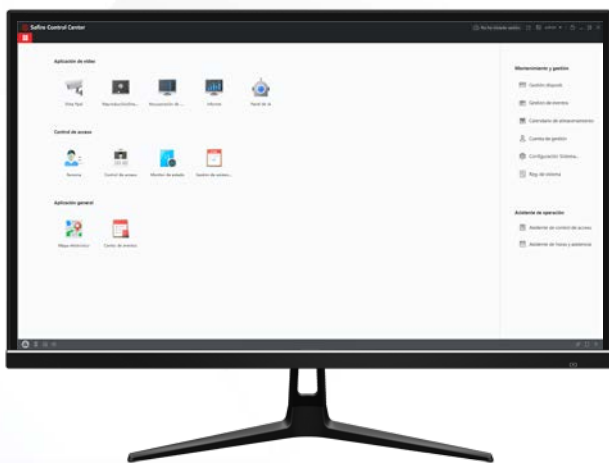

Alimentare sempre Serratura e Dispositivo

CONNESSIONE ALLA SERRATURA

Alimentare sempre Serratura e Dispositivo

CONNESSIONE ALLA SERRATURA

Alimentare sempre Serratura e Dispositivo

UN UNICO INTORNO

Software e APP, tutto gratuito

Software di gestione per la Sicurezza

Safire Control Center

Software di gestione per la Sicurezza

Potenza e versatilità

64 dispositivi
3200 Persone
128 gruppi

256 E-maps
256 canali video

4 monitor
64 canali live