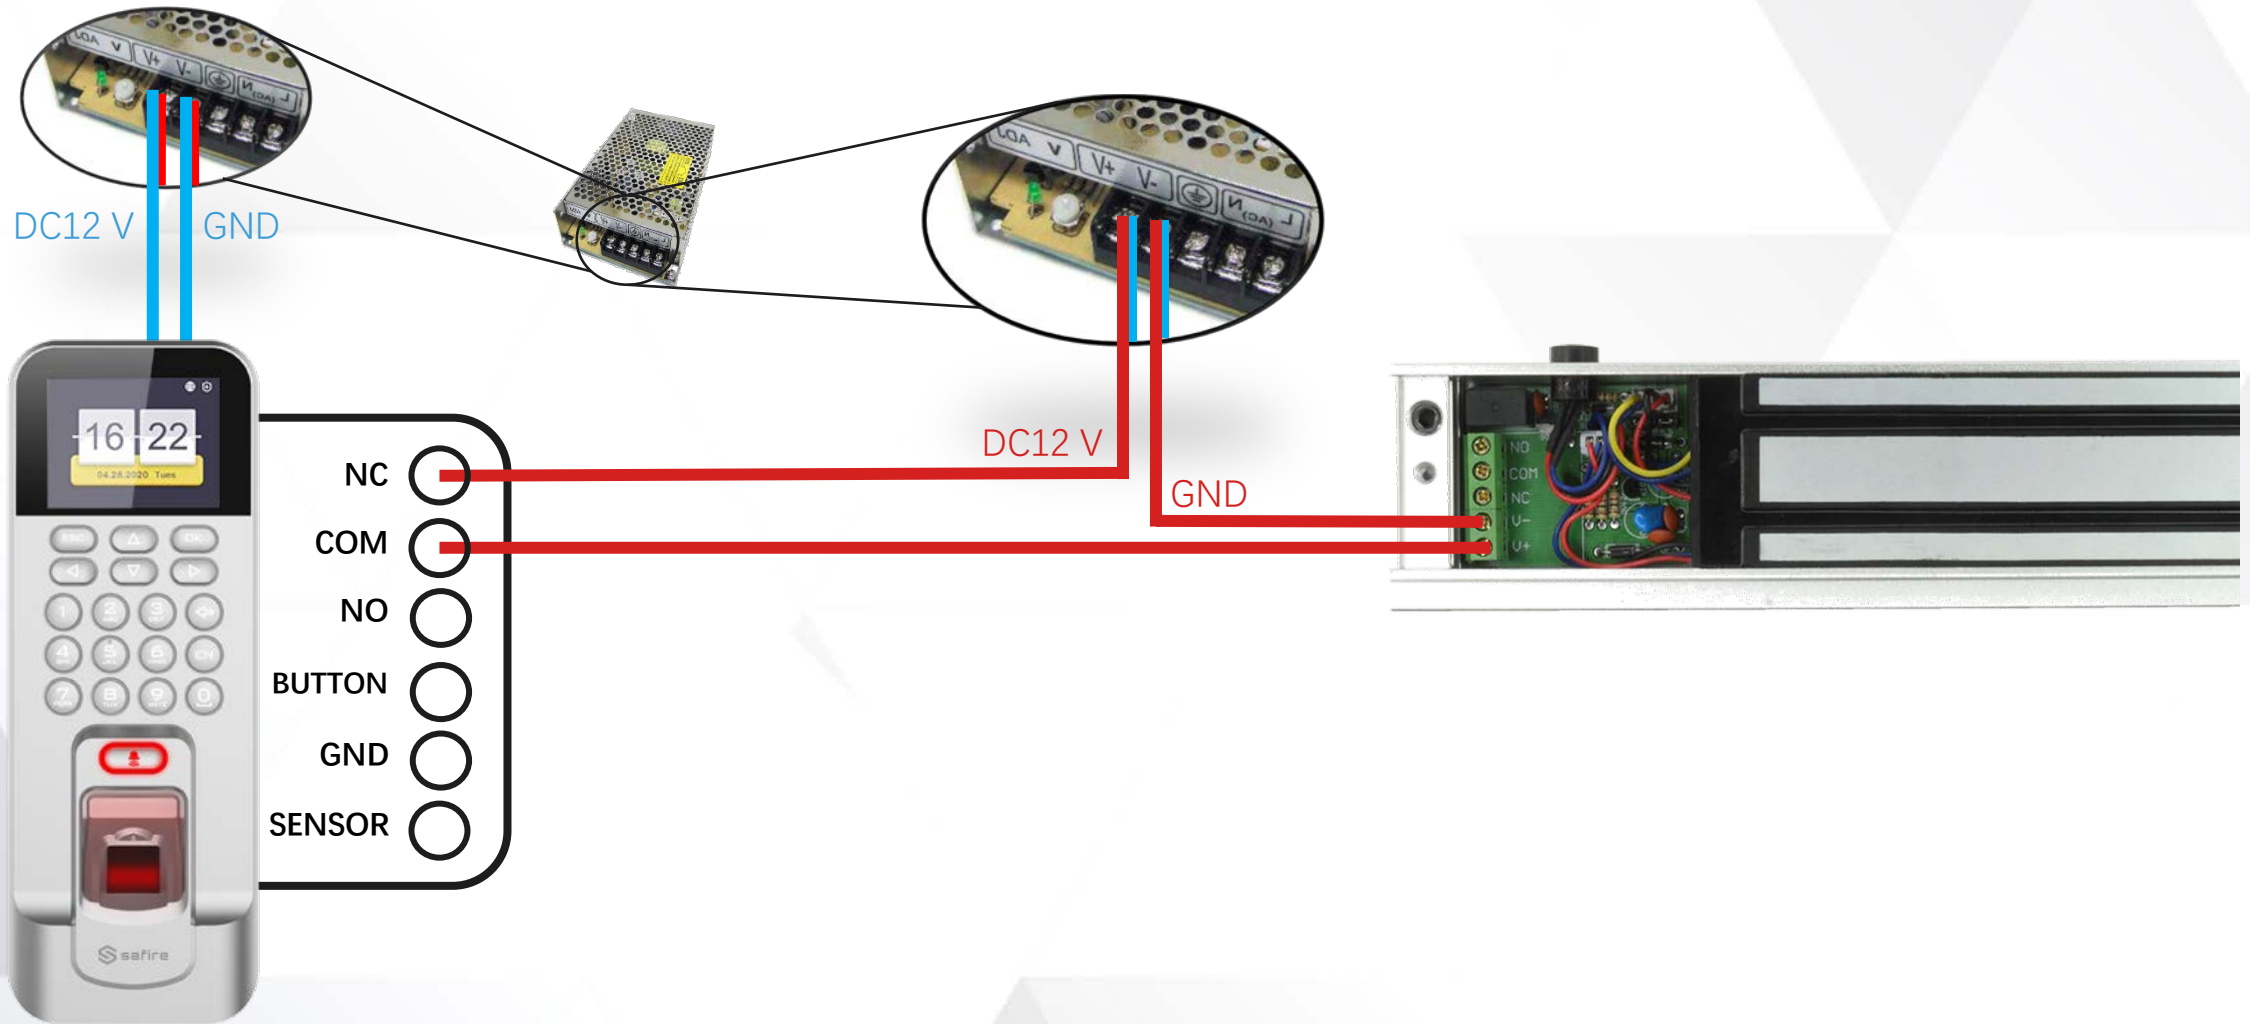

DISPOSITIVI AUTONOMI BODYTEMP

SF-AC3072KMFR-IP-TM

Accesso via RF o Scheda Mif
Connessione TCP/IP
50.000 utenti e 100.000 registri
Schermo 7" TFT a colori
Controllo Presenze
Rilevazione Febbre
Verifica presenza mascherina

SF-AC3076KMFR-IP-TM

Accesso via RF con supporto
Connessione TCP/IP e WiFi
50.000 utenti y 100.000 registri
Schermo 7" TFT a colori
Controllo Presenze
Rilevazione Febbre
Verifica presenza mascherina

SF-ACMETAL-TCAM-IP

Arco rilevatore metalli
Connessione TCP/IP
18 aree di rilevazione
Schermo LCD a colori

TLC bodytemp integrata
160x120 ossido di Vanadio
Rilevazione Febbre
Ingressi e Uscite di allarme

CONNESSIONE ALLA SERRATURA

Alimentare sempre Serratura e Dispositivo

CONNESSIONE ALLA SERRATURA

Alimentare sempre Serratura e Dispositivo

CONNESSIONE ALLA SERRATURA

Alimentare sempre Serratura e Dispositivo

UN UNICO INTORNO

Software e APP, tutto gratuito