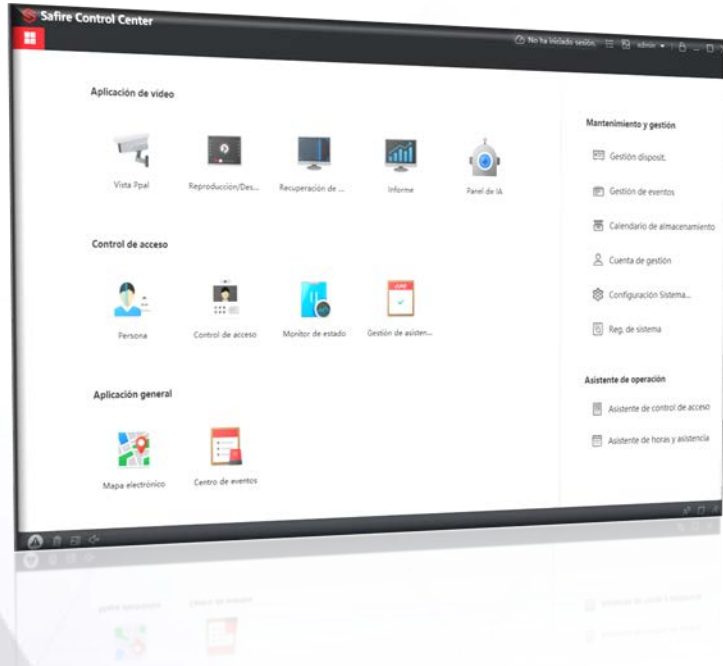

Alimentare sempre Serratura e Dispositivo

CONNESSIONE ALLA SERRATURA

Alimentare sempre Serratura e Dispositivo

CONNESSIONE ALLA SERRATURA

Alimentare sempre Serratura e Dispositivo

UN UNICO INTORNO

Software e APP, tutto gratuito

Software di gestione per la Sicurezza

Safire Control Center

Software di gestione per la Sicurezza

Potenza e versatilità

64 dispositivi
3200 Persone
128 gruppi

256 E-maps
256 canali video

4 monitor
64 canali live