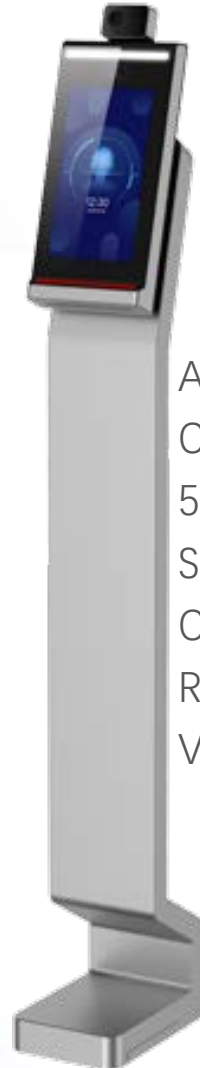

SF-AC3072KMFR-IP-TM

Accesso via RF o Scheda Mif
Connessione TCP/IP
50.000 utenti e 100.000 registri
Schermo 7" TFT a colori
Controllo Presenze
Rilevazione Febbre
Verifica presenza mascherina

SF-AC3076KMFR-IP-TM

Accesso via RF con supporto
Connessione TCP/IP e WiFi
50.000 utenti y 100.000 registri
Schermo 7" TFT a colori
Controllo Presenze
Rilevazione Febbre
Verifica presenza mascherina