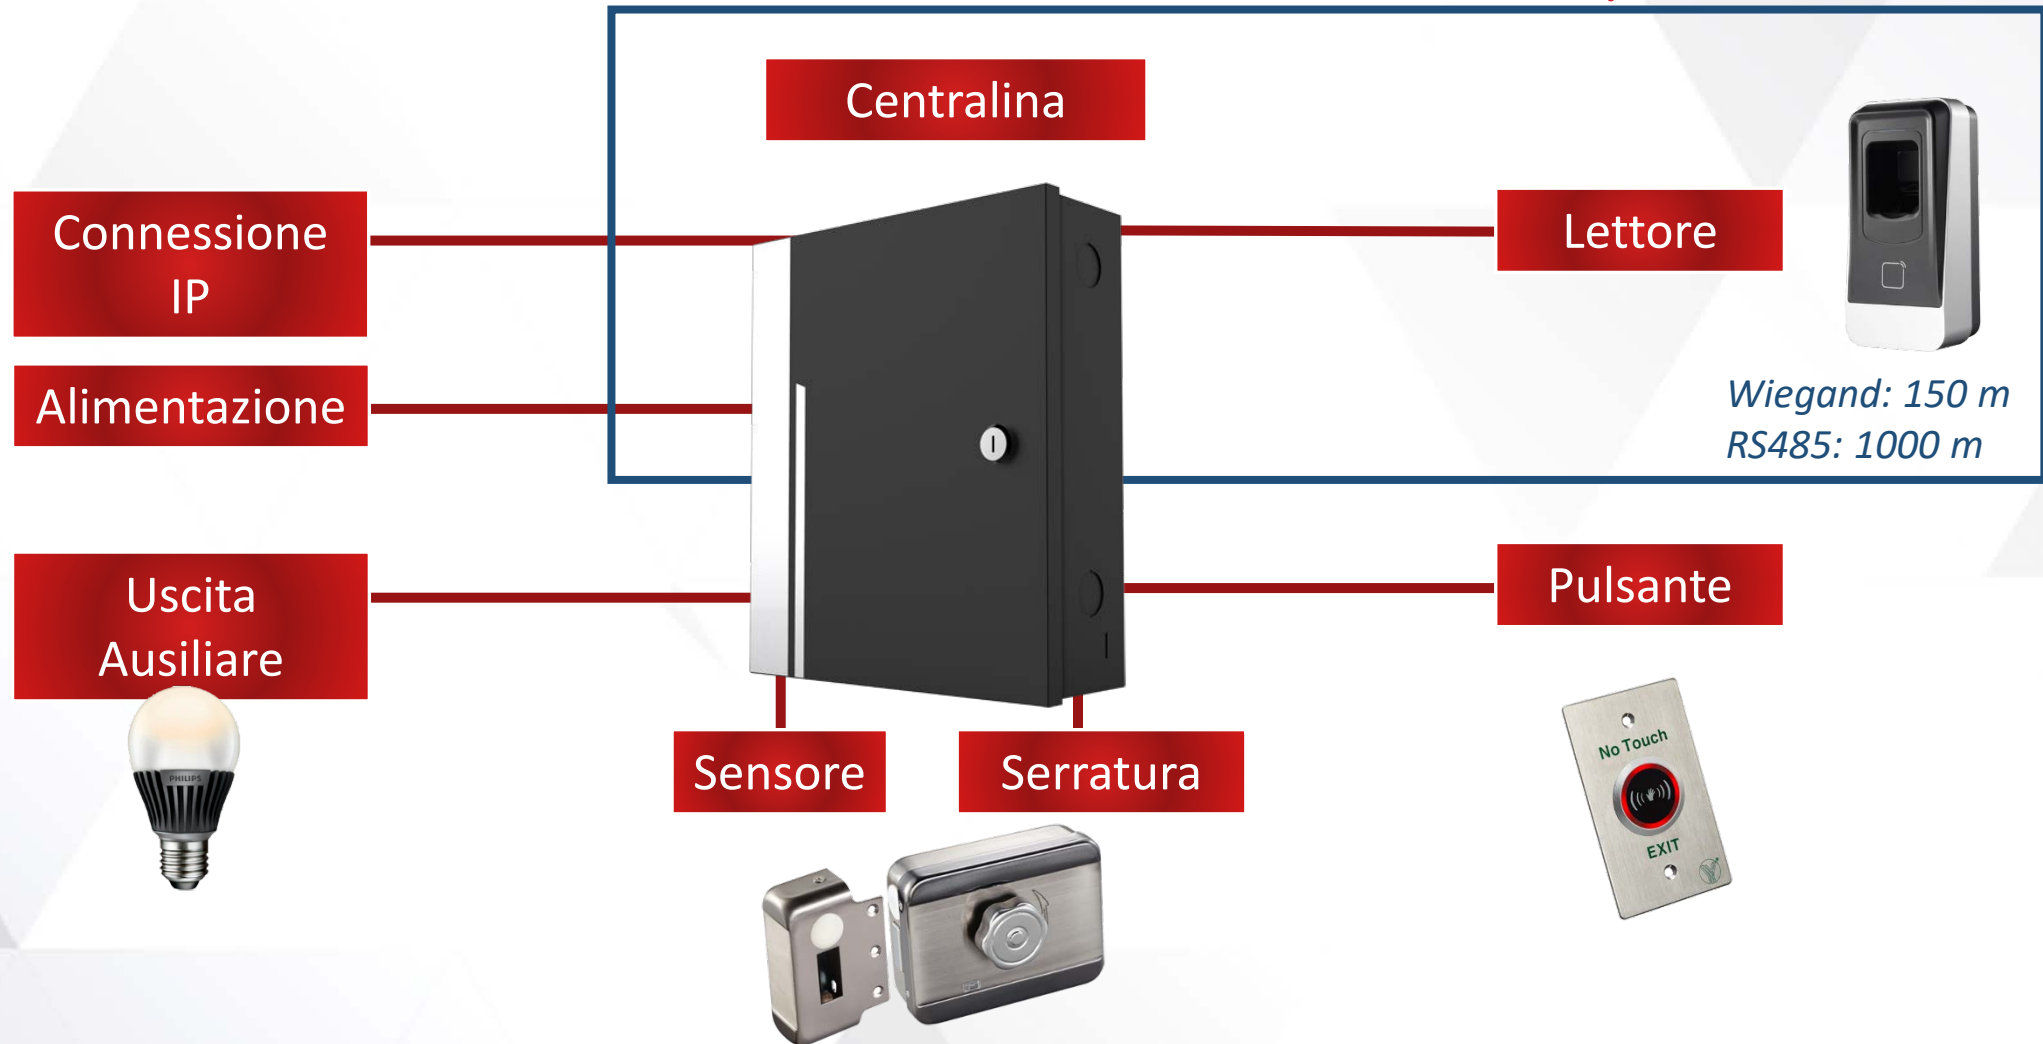

+

Codice PIN

Scheda, QR (sostituisce la chiave)

Impronta o Viso

Combinazione: MASSIMA SICUREZZA

SISTEMA DI CONTROLLO ACCESSI

Dispositivo autonomo

SISTEMA DI CONTROLLO ACCESSI

SISTEMA DI SICUREZZA COMPLETO

SAFIRE CONTROL CENTER

VIDEOVIGILANZA

CONTROLLO ACCESSI

TIME ATTENDANCE

VIDEOCITOFONIA

TIPI DI PRODOTTO

Centraline

Lettori

Disp. Autonomi

CENTRALINE

SF-AC2202-WIP

SF-AC2402-WIP *

SF-AC2203-WRIP

SF-AC2403-WRIP *

Accesso via Pin o Scheda RFID
4 Ingressi Wiegand
Uscita per 2 porte o 4* porte
Ingressi e Uscite ausiliari

Accesso via **Impronta**, Pin o Scheda RFID
4 Ingressi Wiegand e **8 di tipo RS485**
Uscita per 2 porte o 4* porte
Ingressi e Uscite ausiliari
Spazio per **batteria** di backup

LETTORI

SF-AC1003EM-WR
Lettore Scheda EM
Ambienti interni