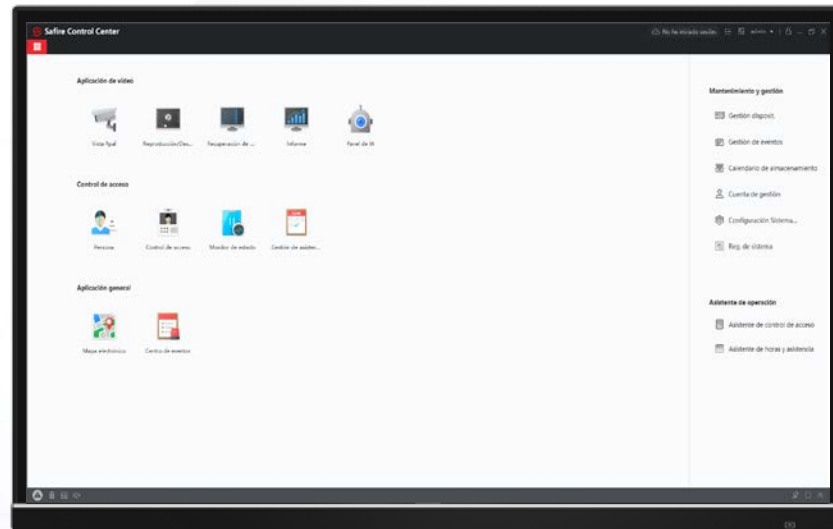

Alimentare sempre Serratura e Dispositivo

CONNESSIONE ALLA SERRATURA

Alimentare sempre Serratura e Dispositivo

CONNESSIONE ALLA SERRATURA

Alimentare sempre Serratura e Dispositivo

UN UNICO INTORNO

Software e APP, tutto gratuito

Software di gestione per la Sicurezza

Safire Control Center

Software di gestione per la Sicurezza

Potenza e versatilità

64 dispositivi
3200 Persone
128 gruppi

256 E-maps
256 canali video

4 monitor
64 canali live